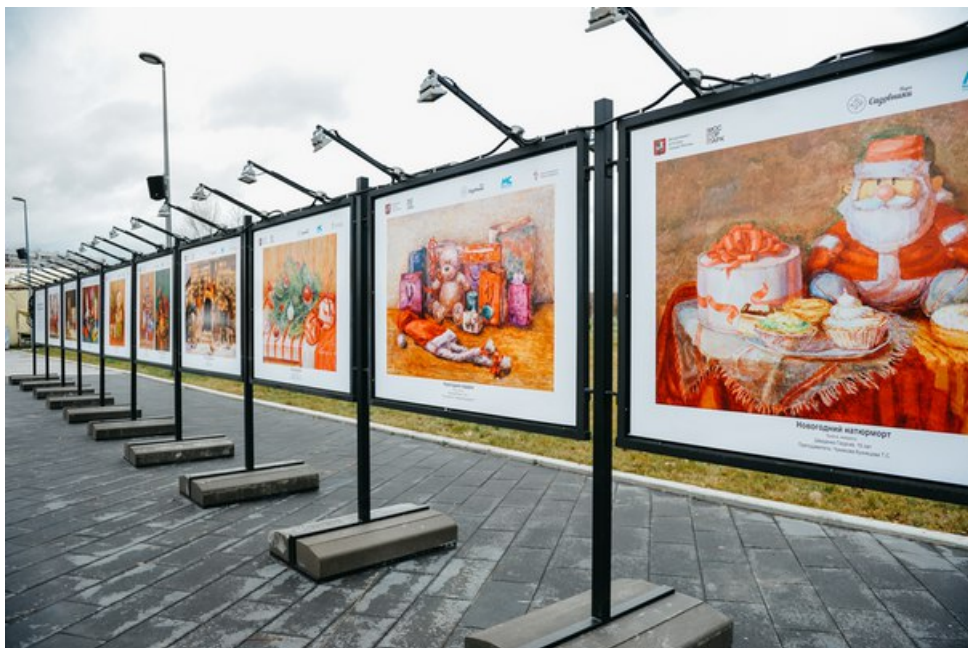

Зимняя фотовыставка открылась в парке «Садовники»

09.12.2015

Фотовыставки о зимних развлечениях, новогодних рецептах и пейзажах горных стран открылись в парках города. Об этом сообщает [портал мэра и правительства Москвы](#).

В Южном округе в парке «Садовники» представлена экспозиция работ учеников школы акварели Сергея Андрияки. Рисунки покажут москвичам праздник глазами детей. Новогодние гулянья с 30-х годов прошлого века до нашего времени собраны на выставке «Зима в лицах» в Парке Горького.

Снимки зимнего отдыха известных людей в столице можно увидеть в Измайловском парке и «Северное Тушино». В Лианозовском парке открыта выставка «Самая красивая страна», показывающая необычные места России, редких животных и малоизвестные растения.

На экспозиции работ участников конкурса «Путешествуйте дома» в саду «Эрмитаж» можно увидеть 20 зимних фотографий из 14 регионов России: ледяную пещеру на Камчатке, айсберги у островов Земли Франца-Иосифа и самую северную точку европейской части России — полуостров Рыбачий.